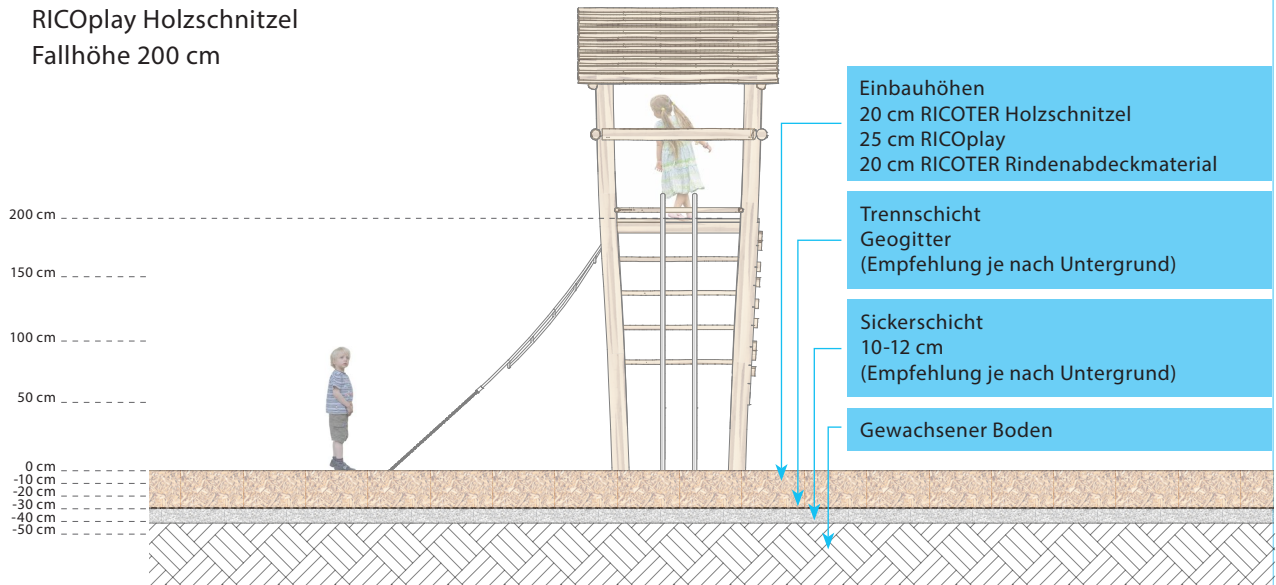

# RICOTER Aufbau — Systemempfehlung

RICOplay Holzsnitzel  
Fallhöhe 200 cm

RICOplay Holzsnitzel  
Fallhöhe 300 cm